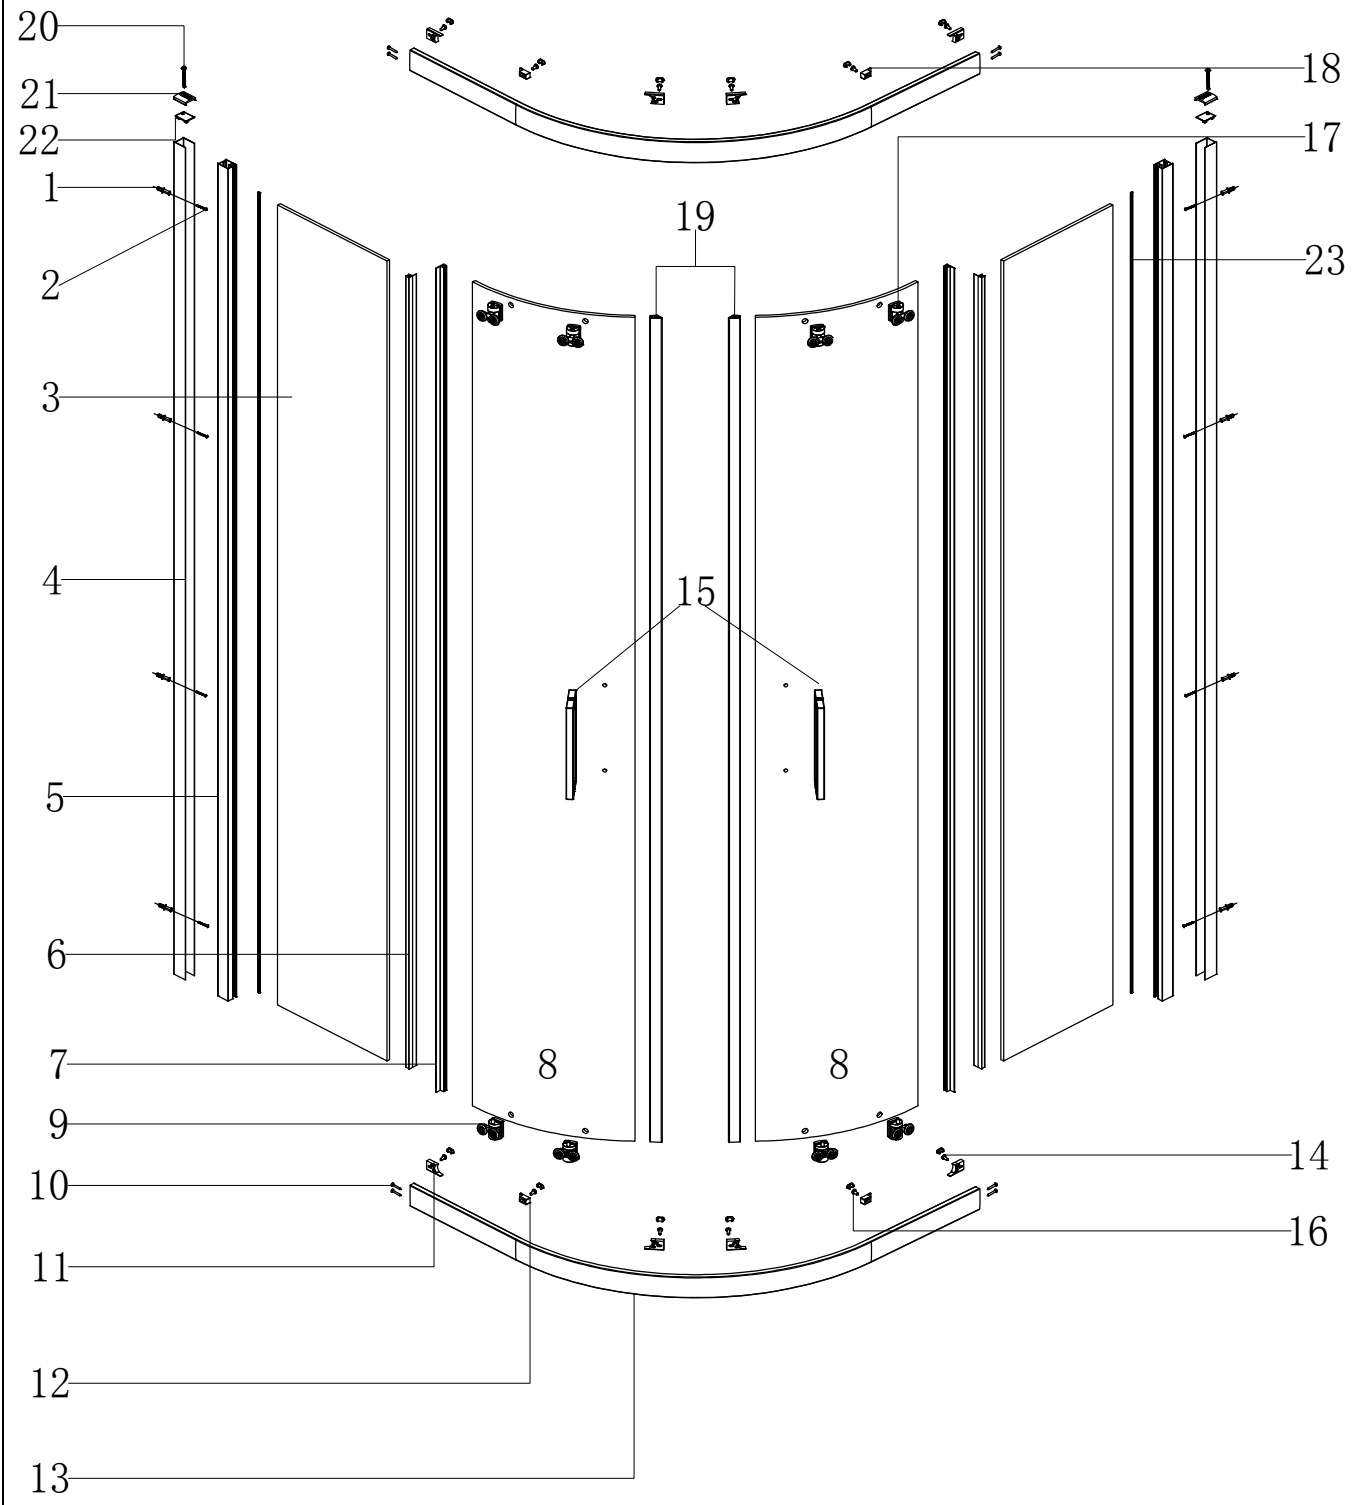

C-02-8280

C-02-8290

Ø6

serial number	graphical	name	quantity	remarks
1		∅6	8 PCS	
2		ST3. 9X35	8 PCS	
3			2 PCS	
4			2 PCS	
5			2 PCS	
6		L	2 PCS	
7		L+	2 PCS	
8			2 PCS	
9			4 PCS	
10		ST3. 5X35	8 PCS	
11		L/R	8 PCS	
12			2 PCS	
13			2 PCS	
14		ST3. 5X9. 5	8 PCS	
15			2 PCS	
16		ST3. 5X13	4 PCS	

serial number	graphical	name	quantity	remarks
17			4 PCS	
18			2 PCS	
19			1 PCS	
20		ST3. 5X20	2 PCS	
21			2 PCS	
22			2 PCS	
23			2 PCS	
24		M2. 5/M3	2 PCS	
25			1 PCS	

Size (mm)	A (mm)
800X800	775-795
900X900	875-895