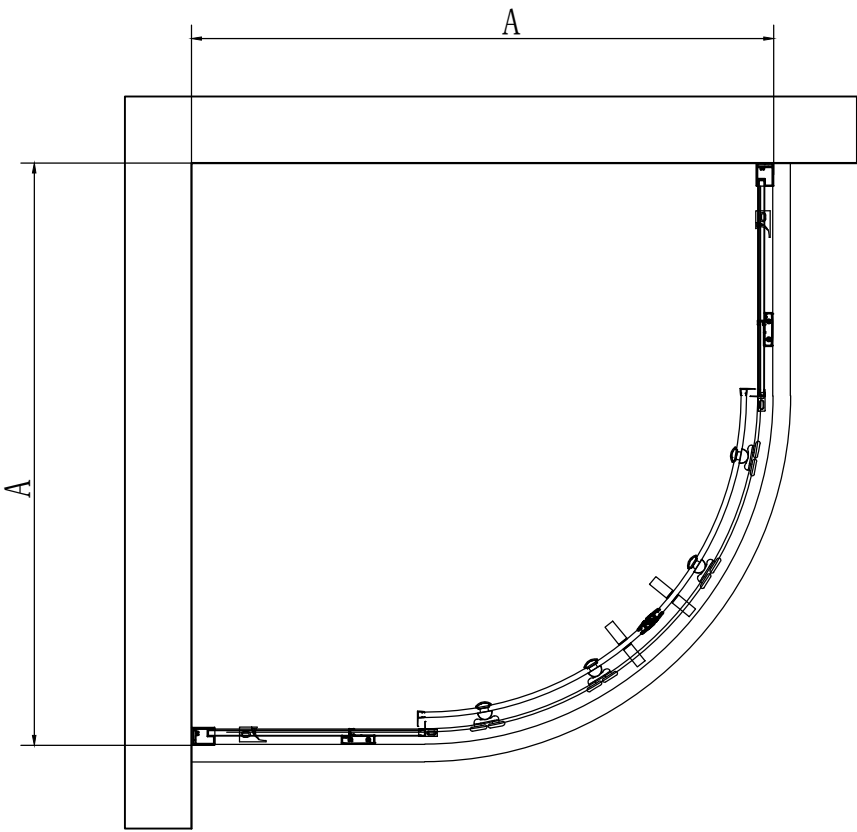

C-02-8280

C-02-8290

Ø6

serial number	graphical	name	quantity	remarks
1		∅6	8 PCS	
2		ST3. 9X35	8 PCS	
3			2 PCS	
4			2 PCS	
5			2 PCS	
6		L	2 PCS	
7		L+	2 PCS	
8			2 PCS	
9			4 PCS	
10		ST3. 5X35	8 PCS	
11		L/R	8 PCS	
12			2 PCS	
13			2 PCS	
14		ST3. 5X9. 5	8 PCS	
15			2 PCS	
16		ST3. 5X13	4 PCS	

serial number	graphical	name	quantity	remarks
17			4 PCS	
18			2 PCS	
19			1 PCS	
20		ST3. 5X20	2 PCS	
21			2 PCS	
22			2 PCS	
23			2 PCS	
24		M2. 5/M3	2 PCS	
25			1 PCS	

Size (mm)	A (mm)
800X800	775-795
900X900	875-895